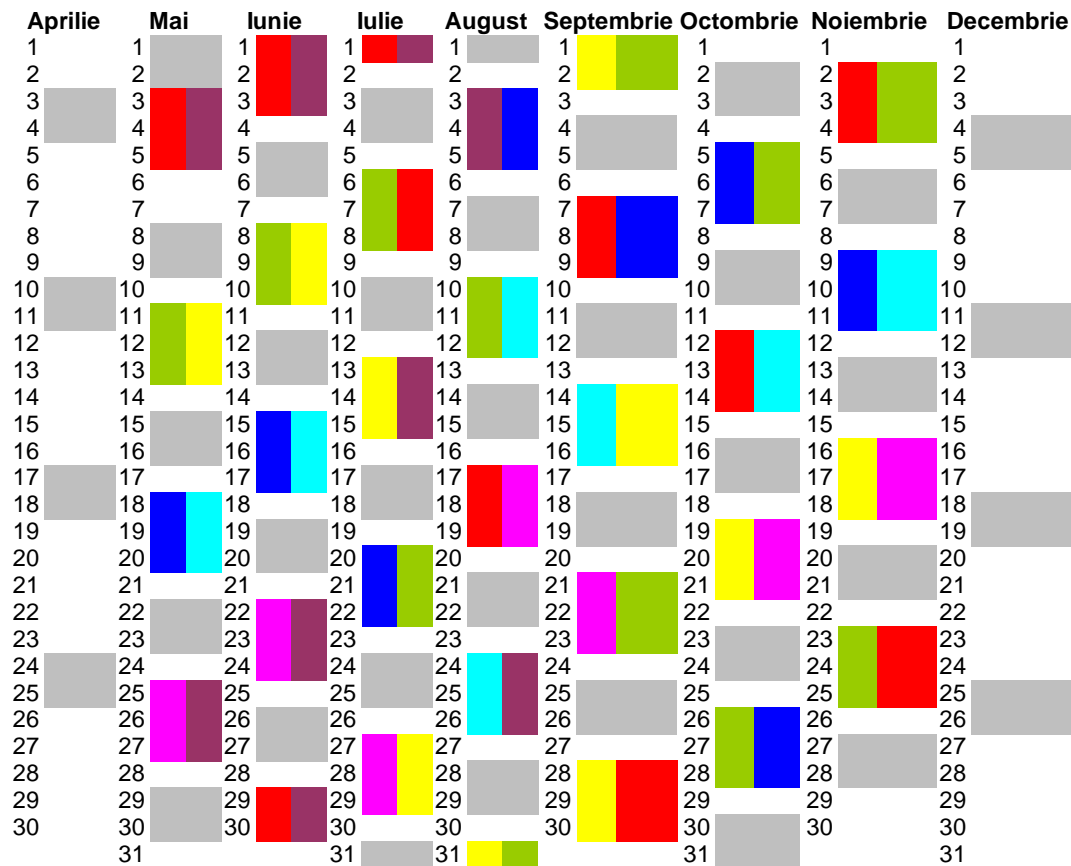

# Program cursuri Horeca.xls

**NOTA** Un modul dureaza trei zile de curs si se reia de un numar de ori, asa cum rezulta din grafic.